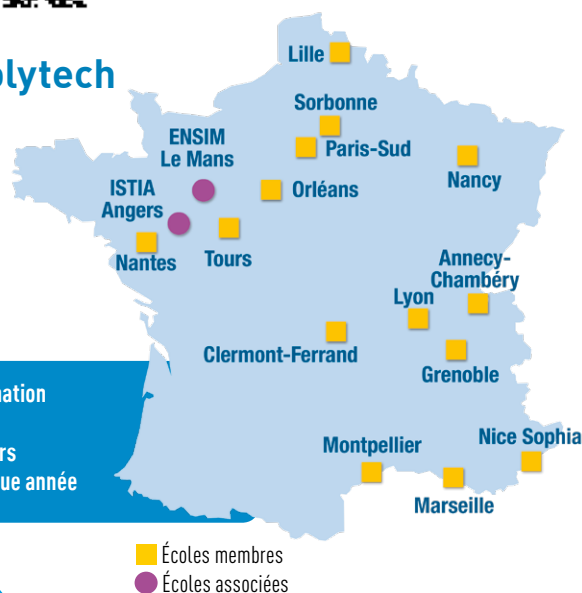

Le réseau Polytech

Le réseau Polytech regroupe **14 écoles publiques d'ingénieurs**, composantes des universités. Toutes dépendent du Ministère de l'Enseignement supérieur, de la Recherche et de l'Innovation. Elles délivrent des diplômes d'ingénieur reconnus par la **Commission des Titres d'Ingénieur (CTI)**.